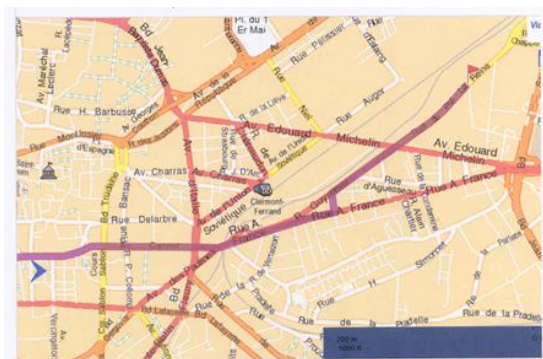

Plan d'accès au C.D.O.S du Puy-de-Dôme

NOUVEAUX LOCAUX

Le Comité Départemental Olympique et Sportif du Puy-de-Dôme a déménagé : même adresse, porte d'entrée différente.

Centre d'Affaires Auvergne

15 bis rue du Pré la Reine